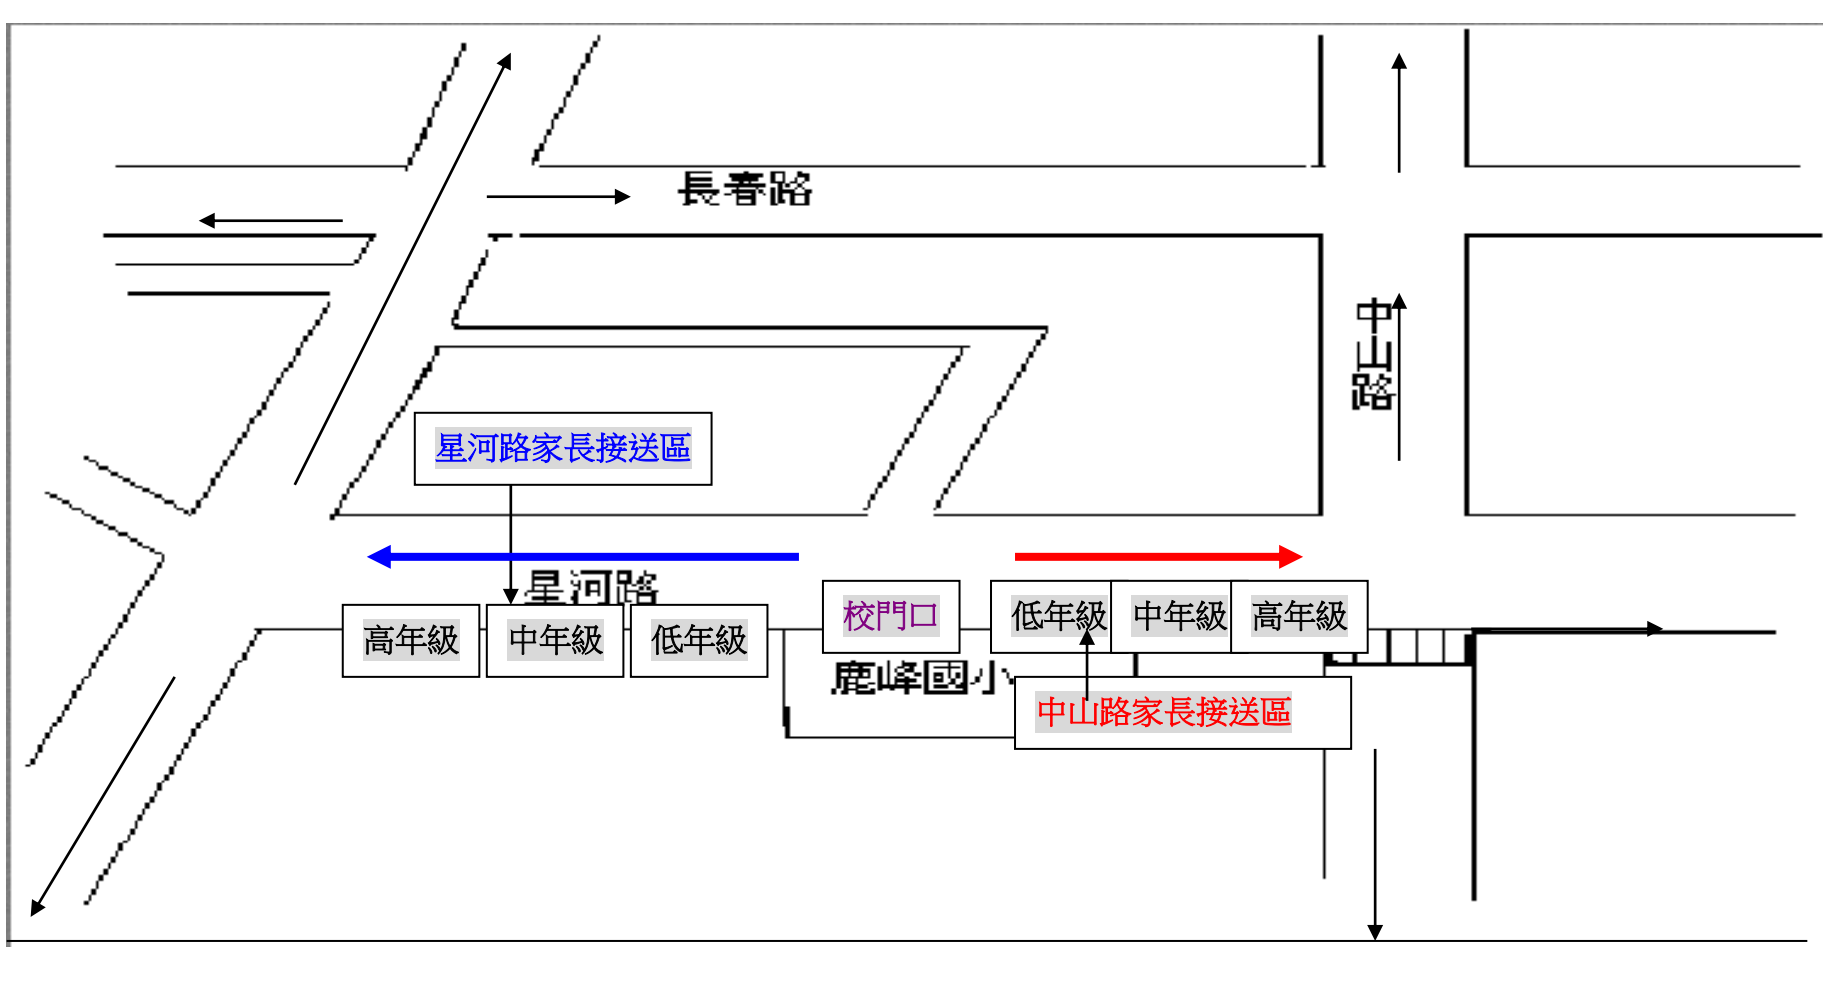

鹿峰國小家長接送區位置圖

說明：

1. 家長接送區分為星河路區及中山路區，星河路區在學校右側，家住星河路或從星河路方向離開的家長適用；中山路區在學校左側，家住中山路或從中山路離開的家長適用。

2. 請家長將車輛停妥熄火後，至接送區接送孩子。接送區以年級區分，共分低年級、中年級、高年級三區。

3. 位置圖示

低年級家長接送區

一年級家長接送區

一年級家長接送區

低年級家長接送區